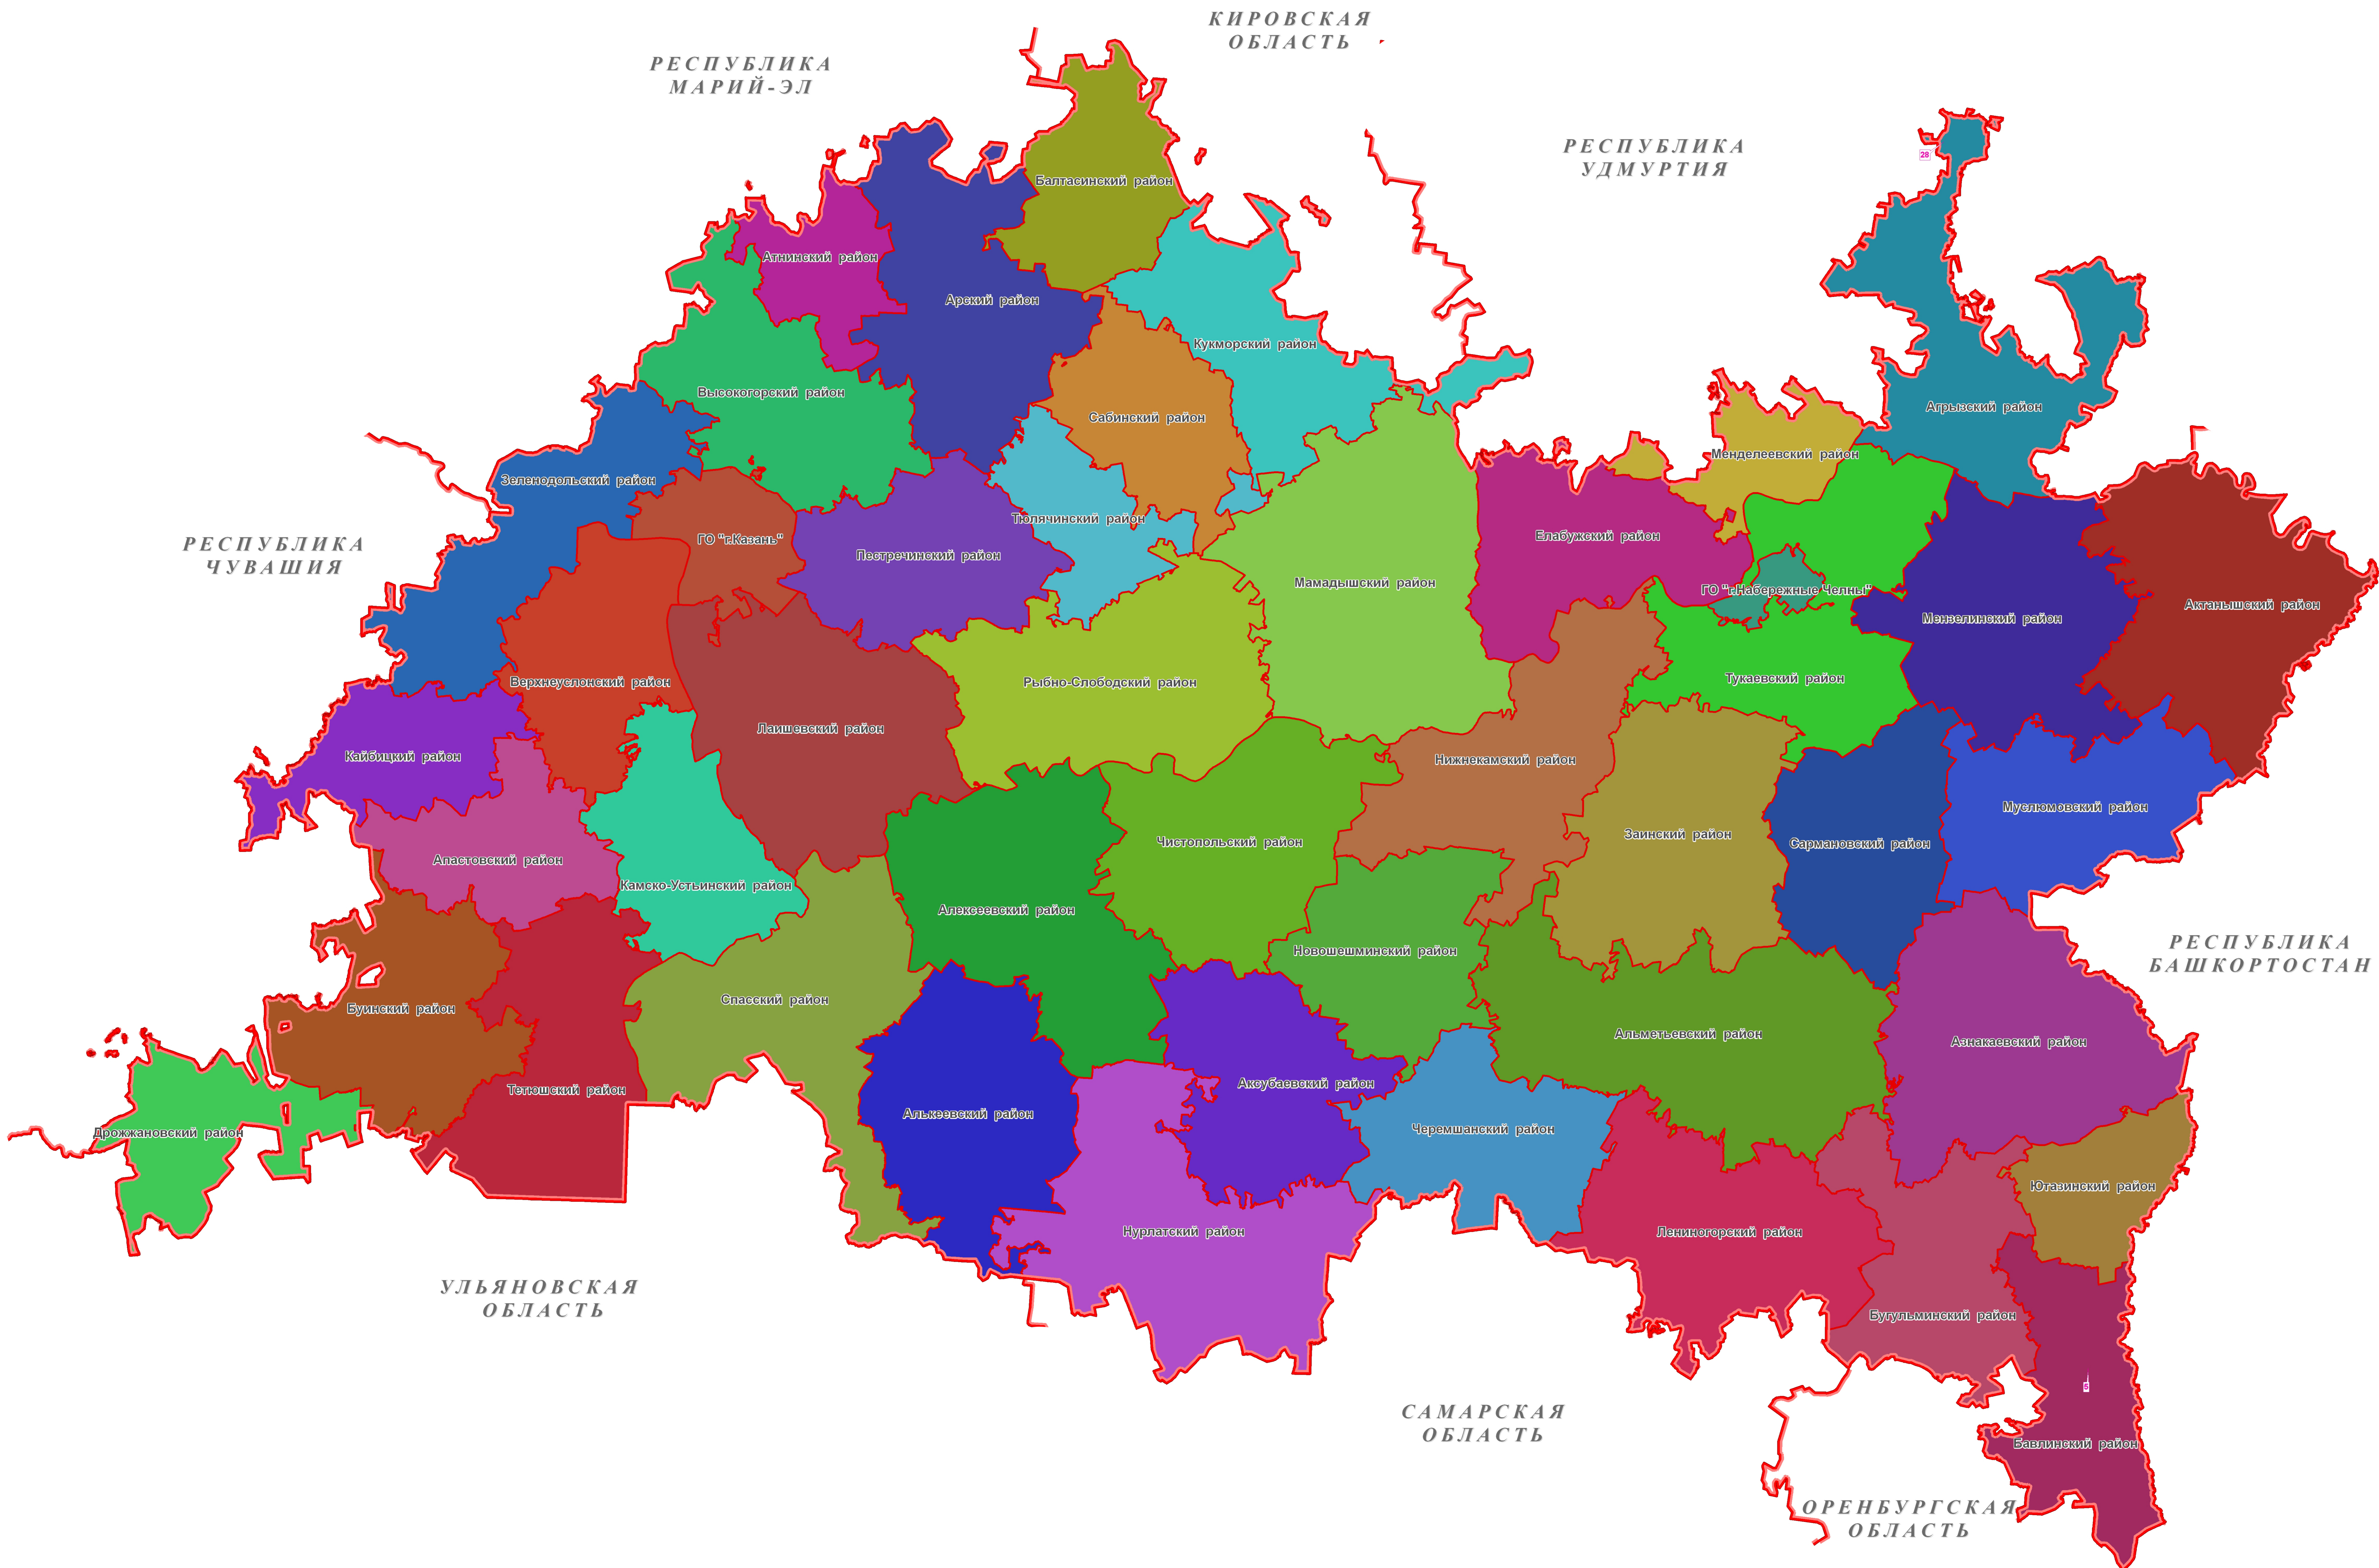

КАРТА-СХЕМА

Схема распределения лесов, в которых
ограничено пребывание граждан

УСЛОВНЫЕ ОБОЗНАЧЕНИЯ

- Границы**
- граница Республики Татарстан
 - границы муниципальных районов и городских округов

- Районы и городские округа**
- Агрызский
 - Азнакаевский
 - Аксубаевский
 - Актанышский
 - Алексеевский
 - Алькеевский
 - Альметьевский
 - Апастовский
 - Арский
 - Атнинский
 - Бавлинский
 - Балтасинский
 - Бугульминский
 - Буйинский
 - Верхнеуслонский
 - Высокогорский
 - ГО «г.Казань»
 - ГО «г.Набережные Челны»
 - Дрожжановский
 - Елабужский
 - Зайинский
 - Зеленодольский
 - Каибитский
 - Камско-Устьинский
 - Кукморский
 - Лаишевский
 - Лениногорский
 - Мамадышский
 - Менделеевский
 - Мензелинский
 - Муслимовский
 - Нижнекамский
 - Новошешминский
 - Нурлатский
 - Пестречинский
 - Рыбно-Слободский
 - Сабинский
 - Сармановский
 - Спасский
 - Тетюшский
 - Тукаевский
 - Тюлячинский
 - Черемшанский
 - Чистопольский
 - Ютазинский