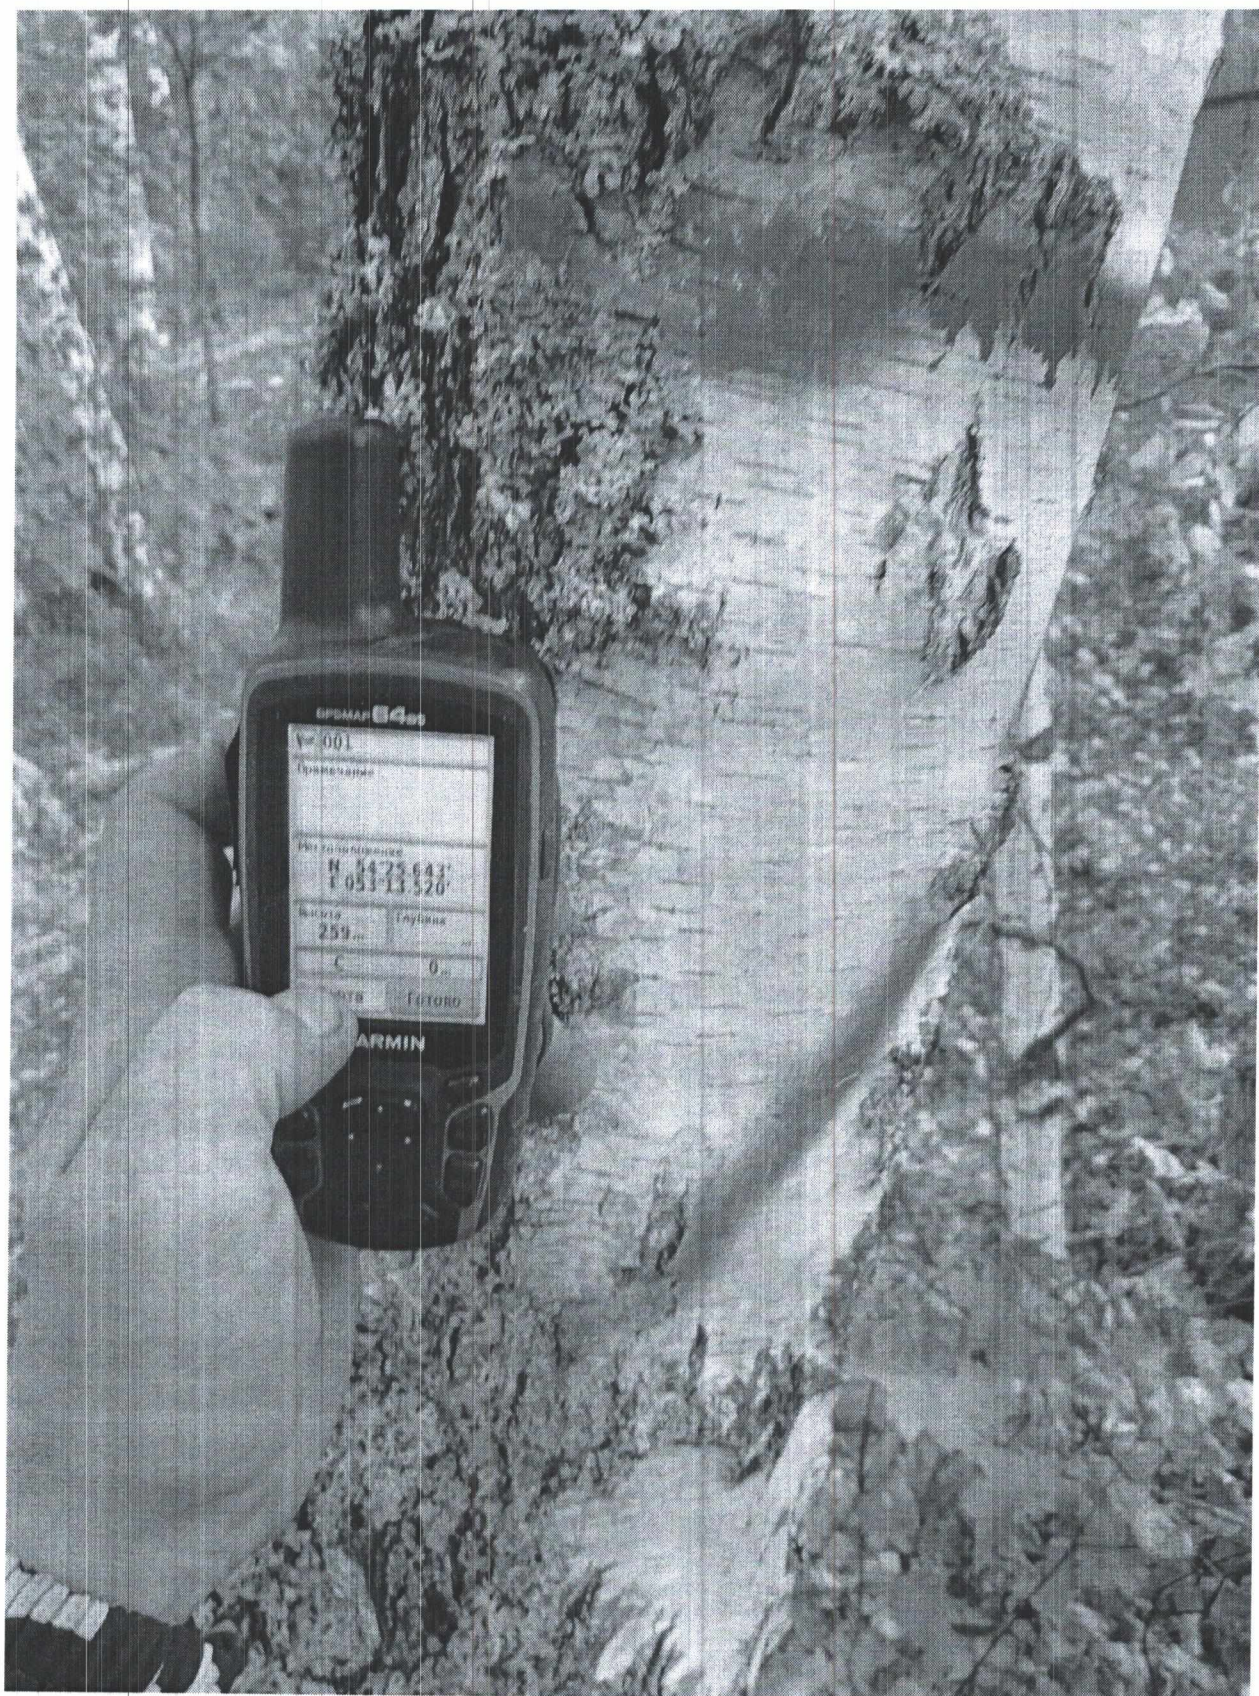

Республика Татарстан, Россия

54.25.643 E 053.13.520

23.09.2021 11:15:59