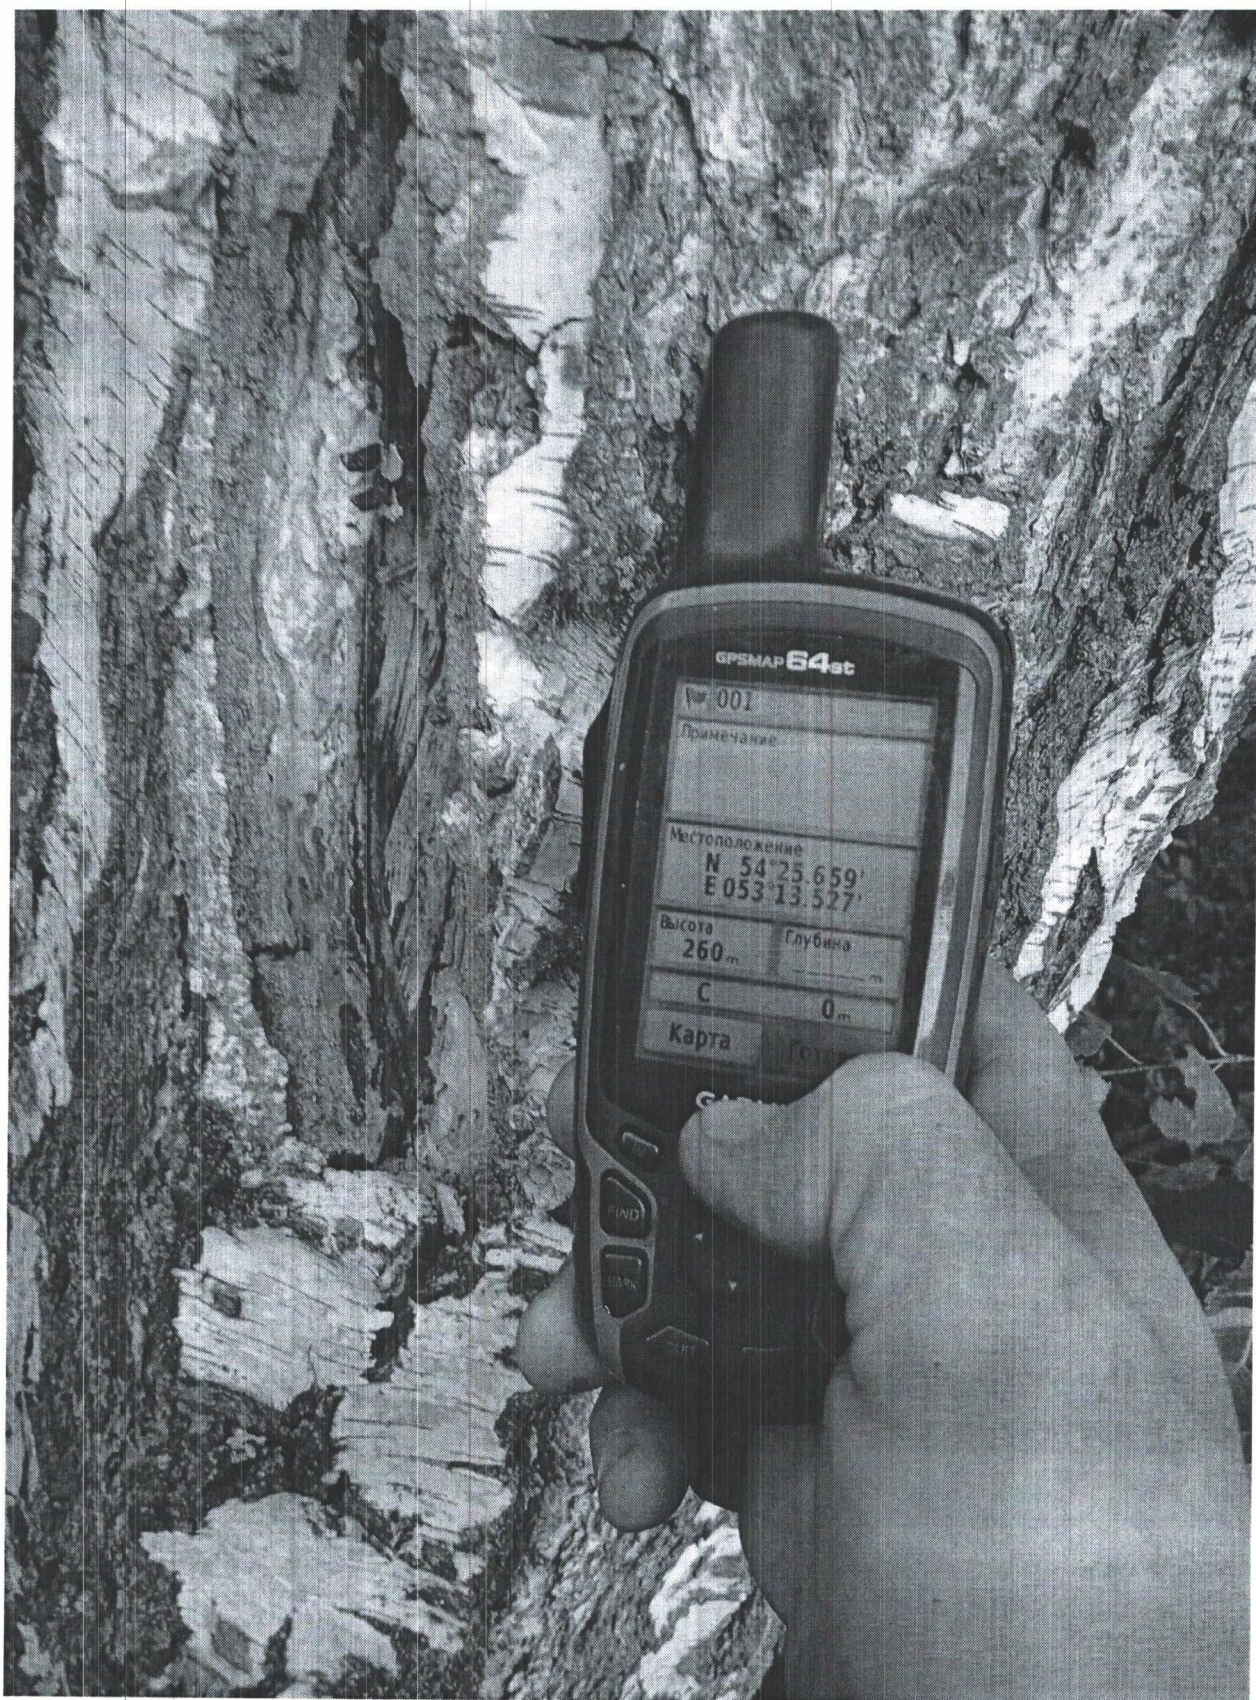

Республика Татарстан, Россия

54.25.659 E 053.13.527

23.09.2021 11:05:45