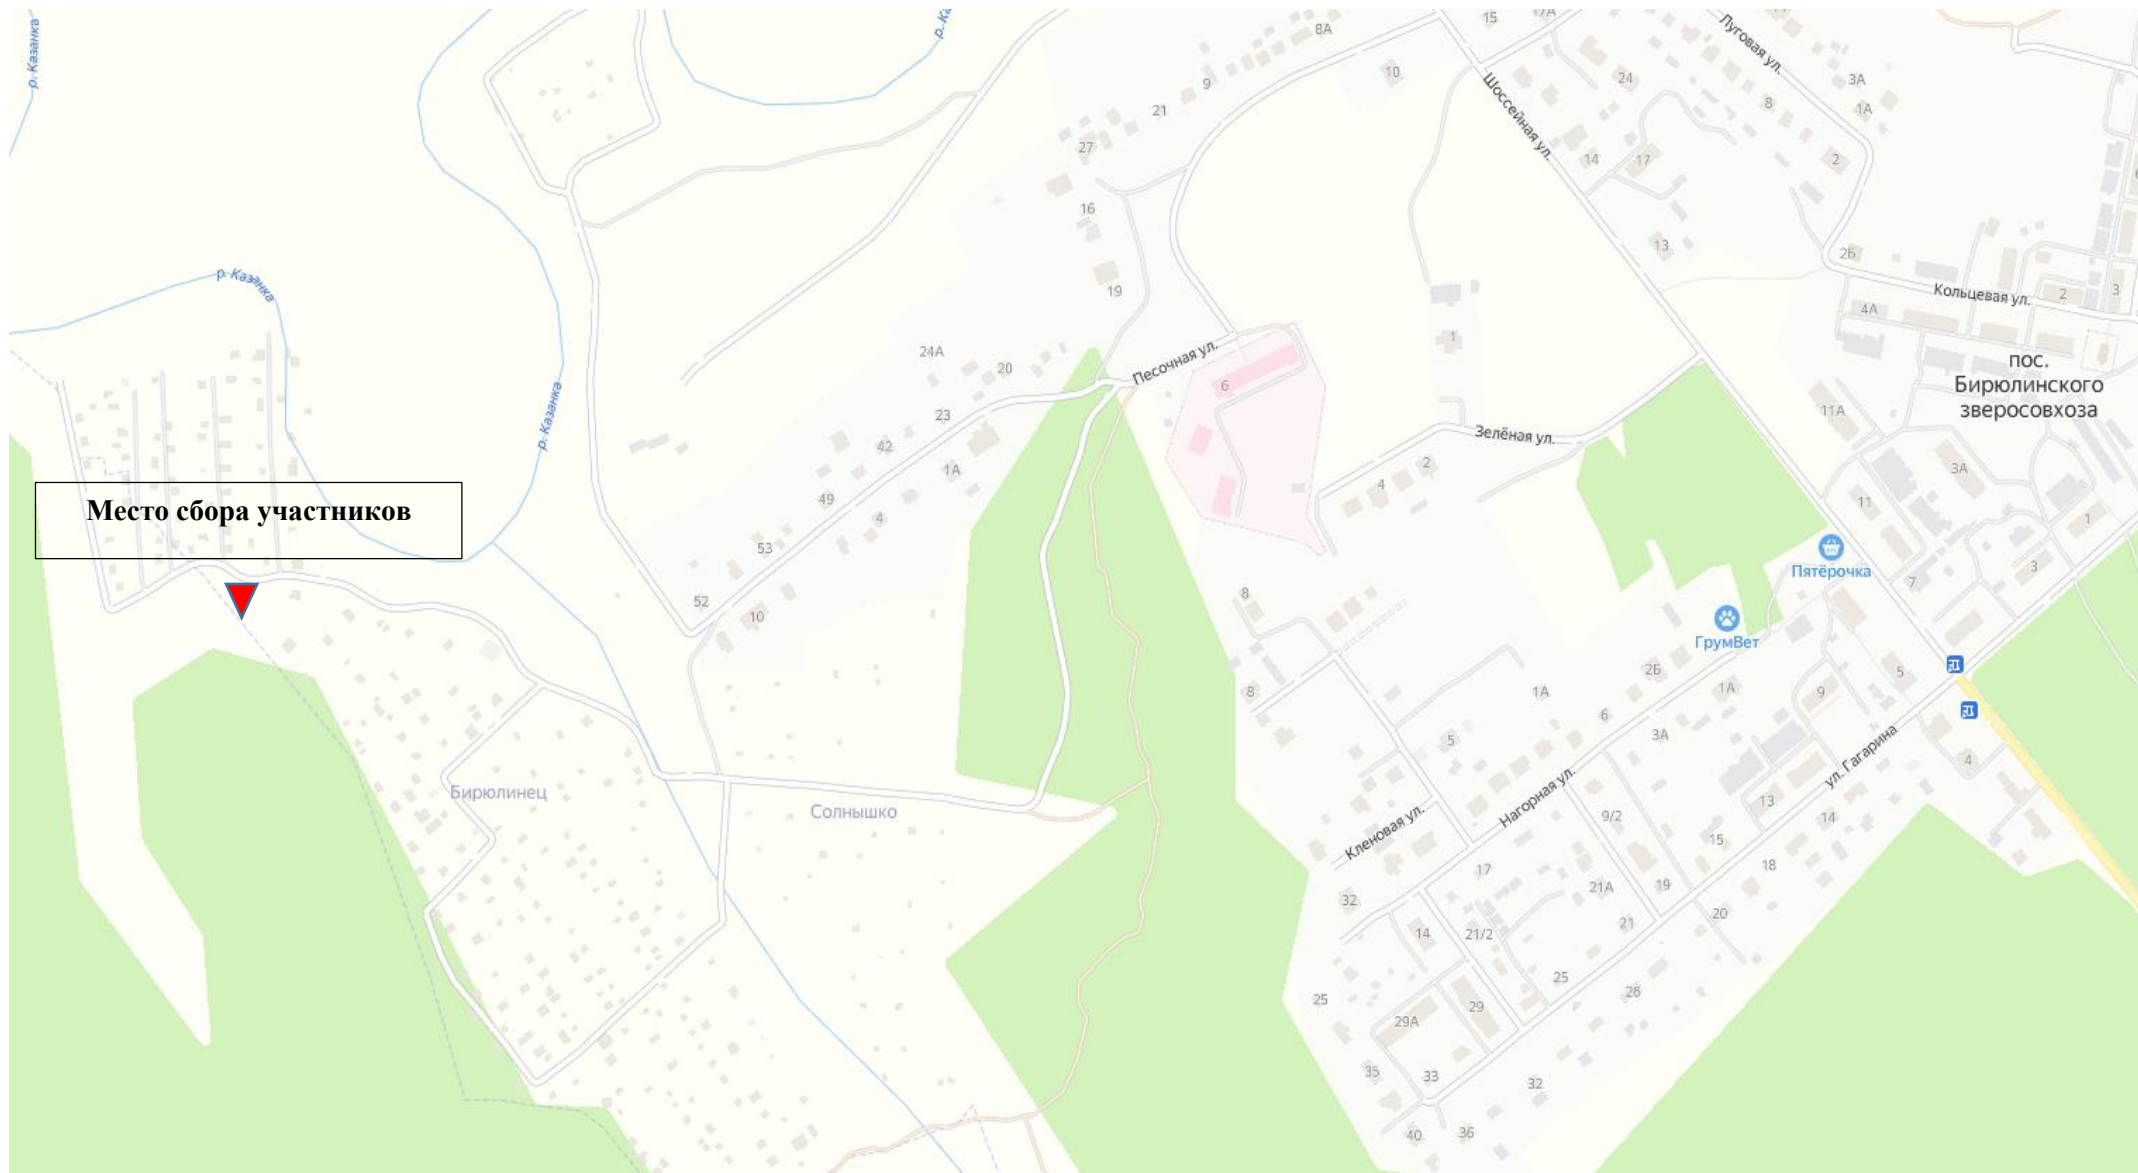

**Иске-Казанское участковое лесничество, квартал 54, выдел 28:
Высокогорский муниципальный район, Бирюлинский Зверсовхоз, площадь 1,4 га
(Координаты N 55.97612, E 49.35877).**

Место сбора участников

**Высокогорское участковое лесничество, квартал 177, выдел 74:
с. Семиозёрка (территория садоводческого некоммерческого товарищества Тыныч, 39Б, площадь 1,8 га
(Координаты: N 55.94731, E 49.09935).**

**Матюшинское участковое лесничество, квартал 56, выдел 4:
Лаишевский муниципальный район, Матюшинское сельское поселение
(перекресток Песчаные Ковали-Боровое Матюшино-трасса), площадь 4,6 га
(Координаты: N 55.626681, E 49.059865).**